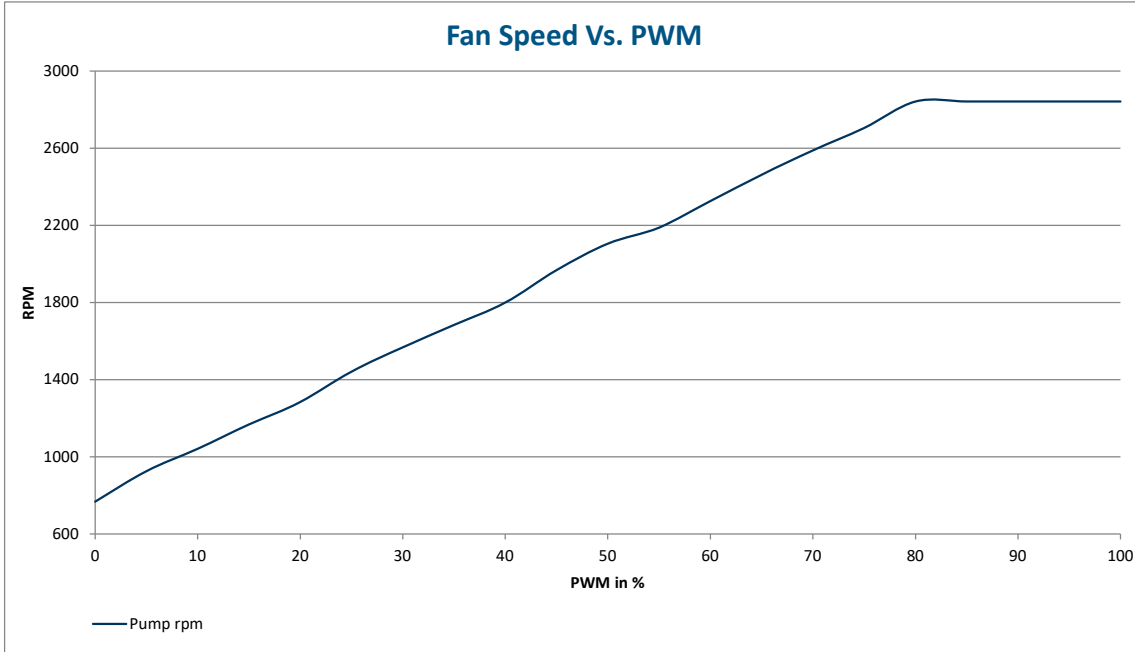

LF3 Pump PWM Curve Test

Date of Test : 16/4/2024 Measurement Interval : 20
Tester Name : Freddie SO Number of points : 21
Tested Fan : LF3 Pump
Remarks :

LF3 VRM Fan PWM Curve Test

Date of Test : 2023-09-07
Tester Name : Hongye Lai
Tested Fan : LF3 VRM Fan
Remarks :

Measurement Interval : 20
Number of points : 11

LF3 280 / 420 Radiator Fan PWM Curve Test

Date of Test :	31/1/2024	Measurement Interval :	20
Tester Name :	Freddie SO	Number of points :	21
Tested Fan :	LF3 280 / 420 Radiator Fan		
Remarks :			