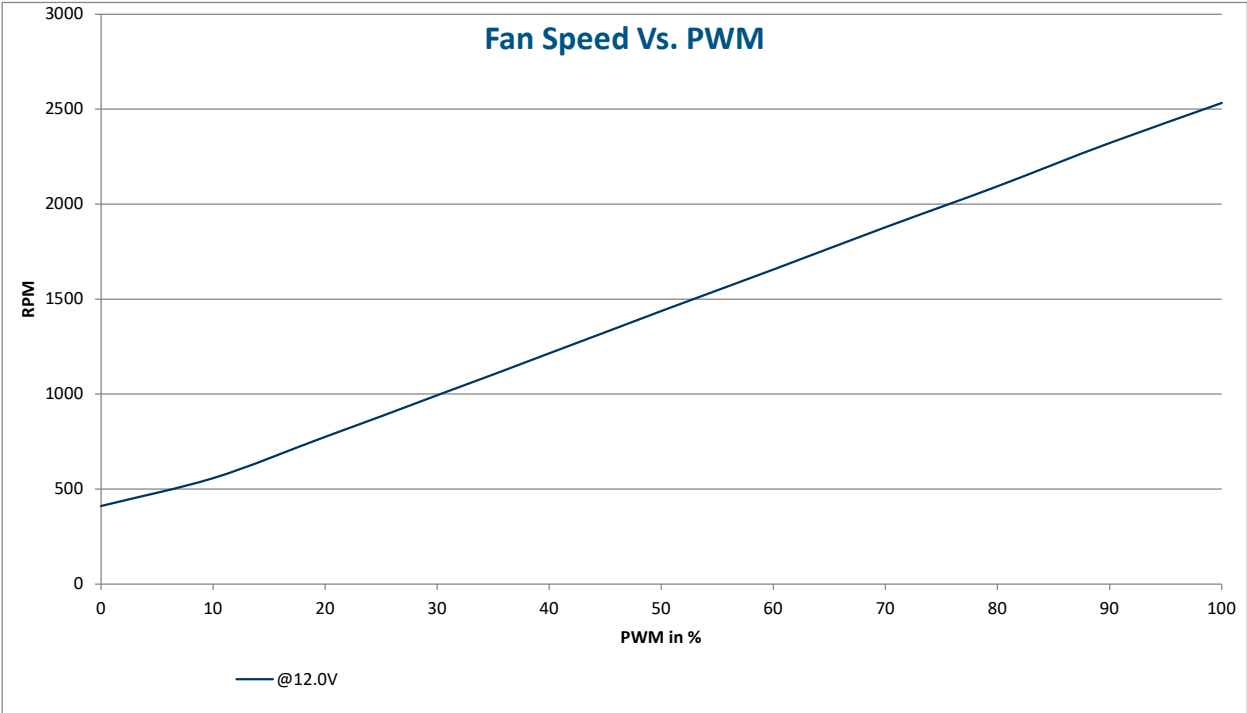

LF3 Pump PWM Curve Test

Date of Test : 16/4/2024 Measurement Interval : 20
Tester Name : Freddie SO Number of points : 21
Tested Fan : LF3 Pump
Remarks :

LF3 VRM Fan PWM Curve Test

Date of Test : 2023-09-07
Tester Name : Hongye Lai
Tested Fan : LF3 VRM Fan
Remarks :

Measurement Interval : 20
Number of points : 11

LF3 280 / 420 Radiator Fan PWM Curve Test

Date of Test :	31/1/2024	Measurement Interval :	20
Tester Name :	Freddie SO	Number of points :	21
Tested Fan :	LF3 280 / 420 Radiator Fan		
Remarks :			